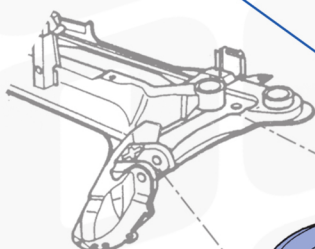

PE-DS-5041
↔ →11/97 →RP 7664
PE-LS-0592
↔ → 11/97 → RP 7665 →

PE-SB-6704
↔ ↔ Ø24mm
PE-SB-6703
↔ ↔ Ø23mm

PE-SB-1318
↔ ↔

PE-AX-0645
↔ ↔ ↵ 312mm
PE-AX-0847
↔ ↔ ↵ 300mm

PE-ES-0089	PE-ES-0088
↔	↔

PE-TC-0218	PE-TC-0219
↔ Cast Iron	↔ Cast Iron
PE-TC-8875	PE-TC-8876
↔ Forged Steel	↔ Forged Steel

PE-SB-1319
↔ ↔

PE-BJ-3347
↔ ↔

K150122
↔ ↔ → Ch.7464 X 2.1TD
K150010
↔ ↔ → 04/99, ✓ 1.6, 1.8, 1.9TD, 2.0, 2.2Hdi RP 7665→ ✓ 2.1TD, 3.0i →RP 8393
K150130
↔ ↔ 05/99 → X 3.0i

PE-SB-7962
↔ ↔

PE-DS-5043
↔ ↔

PE-SB-6782
↔ ↔ Ø21mm
PE-SB-6783
↔ ↔ Ø22mm