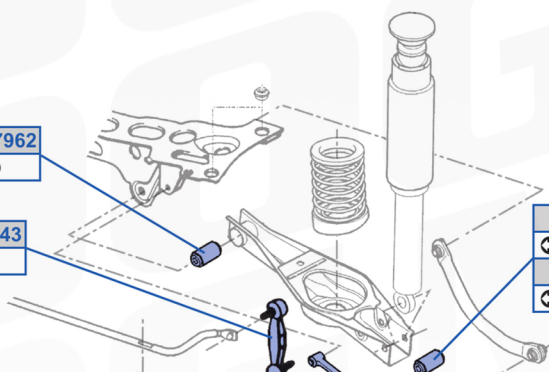

PE-SB-1319
↔ ↔

PE-BJ-3347
↔ ↔

K150122
↔ ↔ → Ch.7464 X 2.1TD
K150010
↔ ↔ → 04/99, ✓ 1.6, 1.8, 1.9TD, 2.0, 2.2Hdi RP 7665→ ✓ 2.1TD, 3.0i →RP 8393
K150130
↔ ↔ 05/99 → X 3.0i

PE-SB-7962
↔ ↔

PE-DS-5043
↔ ↔

PE-SB-6782
↔ ↔ Ø21mm
PE-SB-6783
↔ ↔ Ø22mm