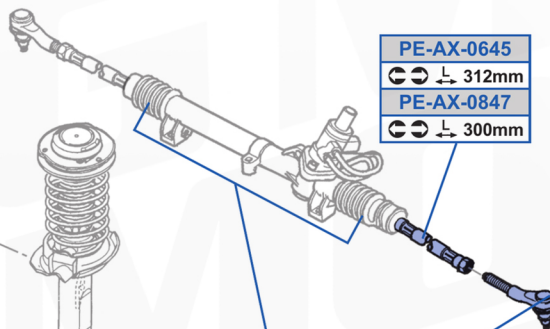

PE-DS-5041
↔ →11/97 →RP 7664
PE-LS-0592
↔ → 11/97 → RP 7665 →

PE-SB-6704
↔ ↔ Ø24mm
PE-SB-6703
↔ ↔ Ø23mm

PE-SB-1318
↔ ↔

PE-AX-0645
↔ ↔ ↵ 312mm
PE-AX-0847
↔ ↔ ↵ 300mm

PE-ES-0089	PE-ES-0088
↔	↔

PE-TC-0218	PE-TC-0219
↔ Cast Iron	↔ Cast Iron
PE-TC-8875	PE-TC-8876
↔ Forged Steel	↔ Forged Steel

PE-SB-1319
↔ ↔

PE-BJ-3347
↔ ↔

K150122
↔ ↔ → Ch.7464 X 2.1TD
K150010
↔ ↔ → 04/99, ✓ 1.6, 1.8, 1.9TD, 2.0, 2.2Hdi RP 7665→ ✓ 2.1TD, 3.0i →RP 8393
K150130
↔ ↔ 05/99 → X 3.0i

PE-SB-7962
↔ ↔

PE-DS-5043
↔ ↔

PE-SB-6782
↔ ↔ Ø21mm
PE-SB-6783
↔ ↔ Ø22mm