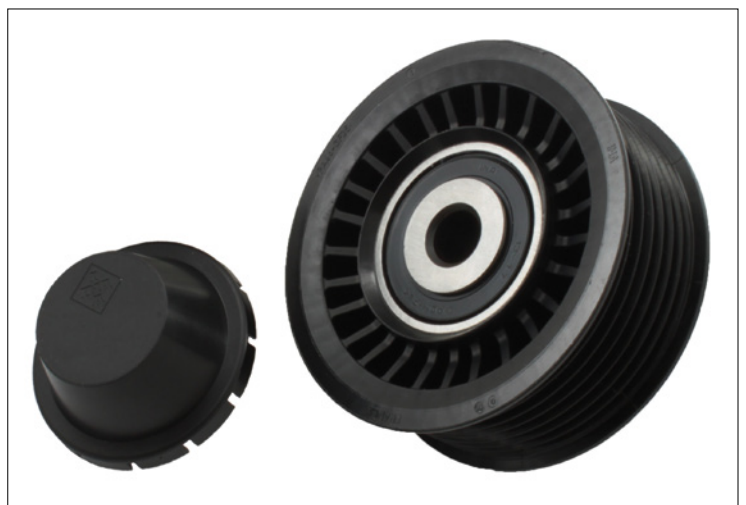

Service Info

Geleiderol 532 0723 10

Fabrikant: Renault:
 Modellen: Megane III, Megane CC, Scenic III, Grand Scenic III
 Motorcode: H4J 700
 Artikelnr.: 532 0723 10
 OE-nummers: 119230001R (kunststofrol)
 119238274R (metalen rol)

Renault monteert in de hulpaggregaataandrijving van de bovengenoemde modellen twee verschillende uitvoeringen van de geleiderol (Fig. 1). De voertuigen kunnen zijn uitgerust met een geleiderol van kunststof of metaal.

Fig. 2: INA-geleiderol van kunststof met stofkap

Fig. 1: Beide uitvoeringen van de geleiderol

Schaeffler Automotive Aftermarket biedt voor alle modellen een geleiderol van kunststof aan (Fig. 2). Deze geleiderol voldoet volledig aan alle technische vereisten en kan zonder enig bezwaar bij alle voertuigen worden gebruikt.