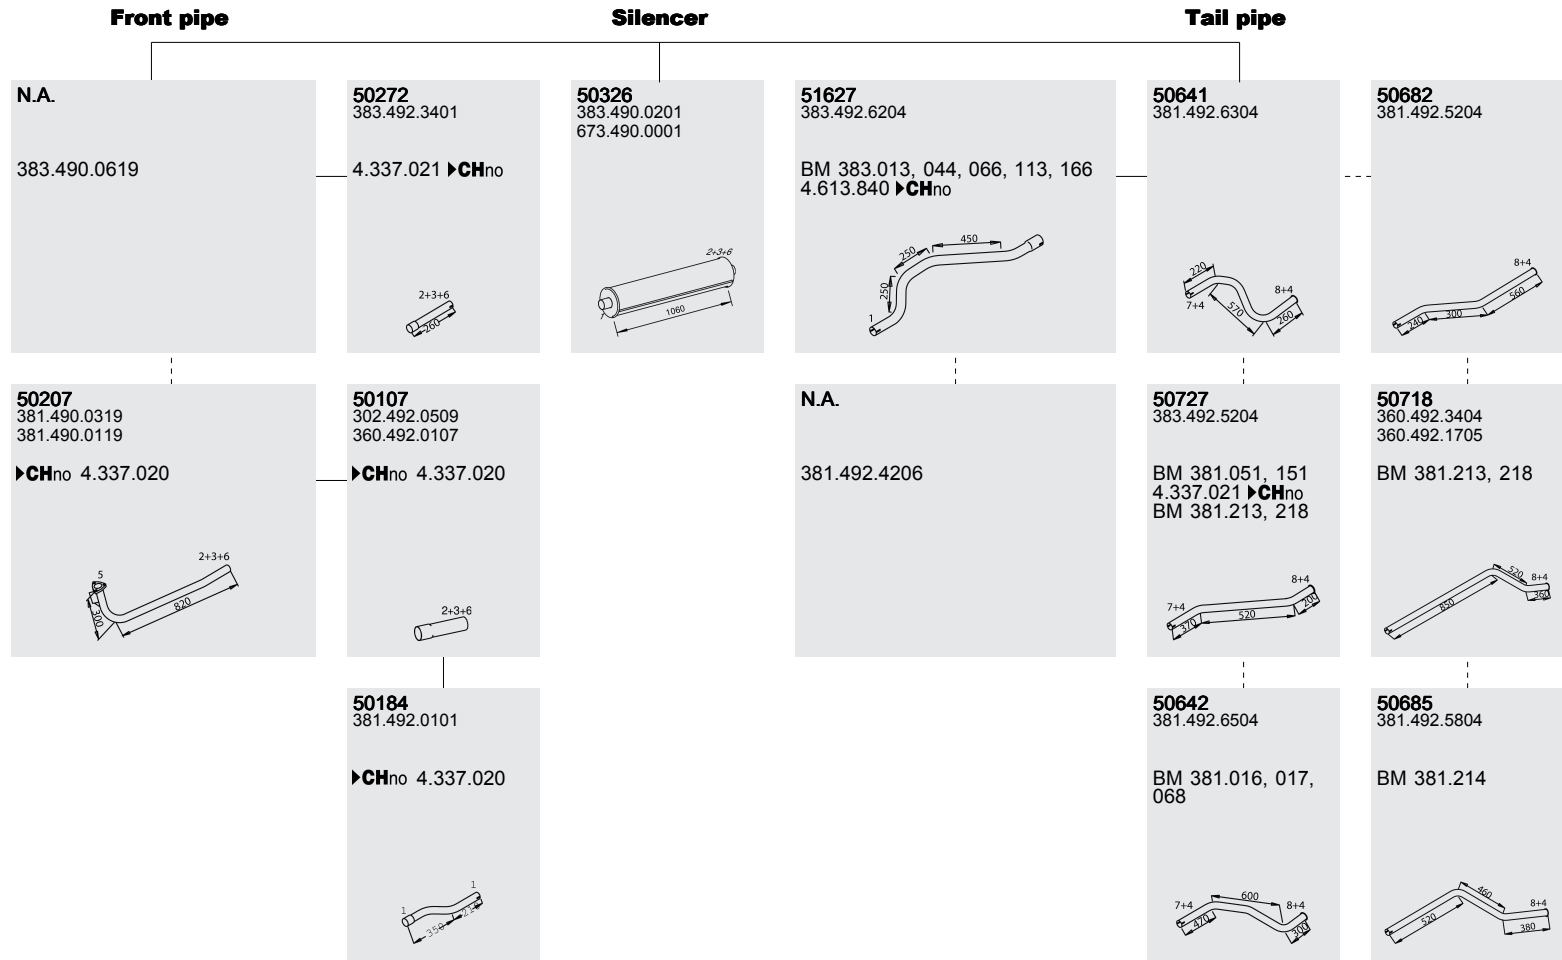

Manufacturers part numbers are quoted for reference only

Type	Baumuster
	381.012 385.052
1217	381.013 385.067
1217 A	381.015 385.068
1217 KO	381.017 385.069
1417	381.018 385.143
1417 A	381.043 385.144
1417 KO	381.051 385.214
1417 AKO	381.052 385.217
1617	381.065 385.218
1617 KO	381.066 385.219
	381.112
	381.113
1217 L	381.114
1617 L	381.143
	381.151
1217 AS	381.212
1217 S	381.213
1617 S	381.215
	381.217
	381.218
1217 LS	381.251
	381.252
1217 AK	383.013
1217 K	383.015
1417 AK	383.017
1417 K	383.018
1617 AK	383.043
1617 K	383.044
	383.065
	383.066
	383.113
	383.143
	383.165
	383.166
	385.010
	385.014
	385.016
	385.017
	385.018
	385.019
	385.043
	385.044
	385.045

Horizontal
LHD
Standard

Mounting Parts