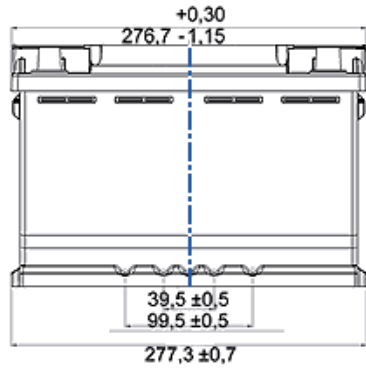

### TEKNISK INFORMASJON

Spenning [V]:	12	Høyde [mm]:	190
Batterikapasitet [Ah]:	75	Festeknast:	B13
Batterikapasitet 5h [Ah]:	64	Polstilling:	0
Kaldstartstrøm EN [A]:	650	Poltype:	1
Marine Cranking Amps (SAE) @ 0°C:	813	Størrelse på hus:	H6/L3
Lengde [mm]:	278	Vekt [tomt]:	19,500
Bredde [mm]:	175		