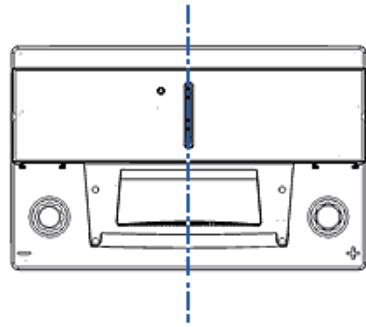

### TEKNISK INFORMASJON

Spenning [V]:	12	Høyde [mm]:	190
Batterikapasitet [Ah]:	75	Festeknast:	B13
Batterikapasitet 5h [Ah]:	64	Polstilling:	0
Kaldstartstrøm EN [A]:	650	Poltype:	1
Marine Cranking Amps (SAE) @ 0°C:	813	Størrelse på hus:	H6/L3
Lengde [mm]:	278	Vekt [tomt]:	19,500
Bredde [mm]:	175		