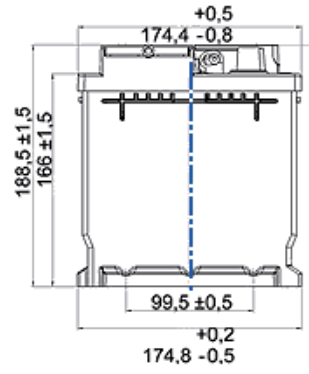

### TEKNISK INFORMASJON

Spenning [V]:	12	Høyde [mm]:	190
Batterikapasitet [Ah]:	75	Festeknast:	B13
Batterikapasitet 5h [Ah]:	64	Polstilling:	0
Kaldstartstrøm EN [A]:	650	Poltype:	1
Marine Cranking Amps (SAE) @ 0°C:	813	Størrelse på hus:	H6/L3
Lengde [mm]:	278	Vekt [tomt]:	19,500
Bredde [mm]:	175		