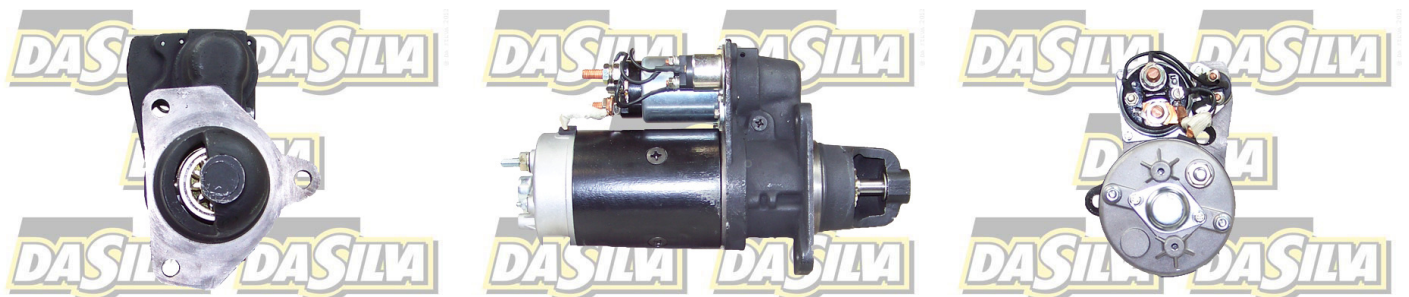

DONNEES TECHNIQUES

Type de réseau de bord	pour véhicules 24V
Puissance nominale [kW]	6.2
Nombre de dents	11T
Direction de rotation	rotation CW
Nombre de trous de fixation	3
Connectique	SOL07

PHOTOS

DOCUMENTS