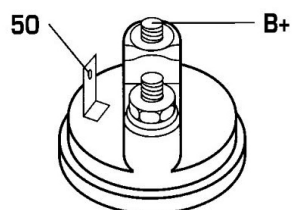

DONNEES TECHNIQUES

Type de réseau de bord	pour véhicules 12V
Puissance nominale [kW]	1.4
Nombre de dents	21T
Direction de rotation	rotation CCW
Réducteur	Avec réducteur (G/R) intégré
Nombre de trous de fixation	2
Connectique	SOL65

PHOTOS

DOCUMENTS

BT-130 Refus des carcasses alternateurs/demarreurs

APPLICATIONS

NISSAN

SERENA (91-01) (C23M) - 1.6 16V	97 ch	02.1993 >
VANETTE CARGO Camionnette (HC 23) - 2.0 D	67 ch	01.1995 >

 Avant montage, comparez la pièce reçue à celle d'origine afin de vérifier que la bonne pièce a été choisie et peut être montée sur le véhicule. Le non-respect de cette consigne ou des instructions de montage annule la garantie.