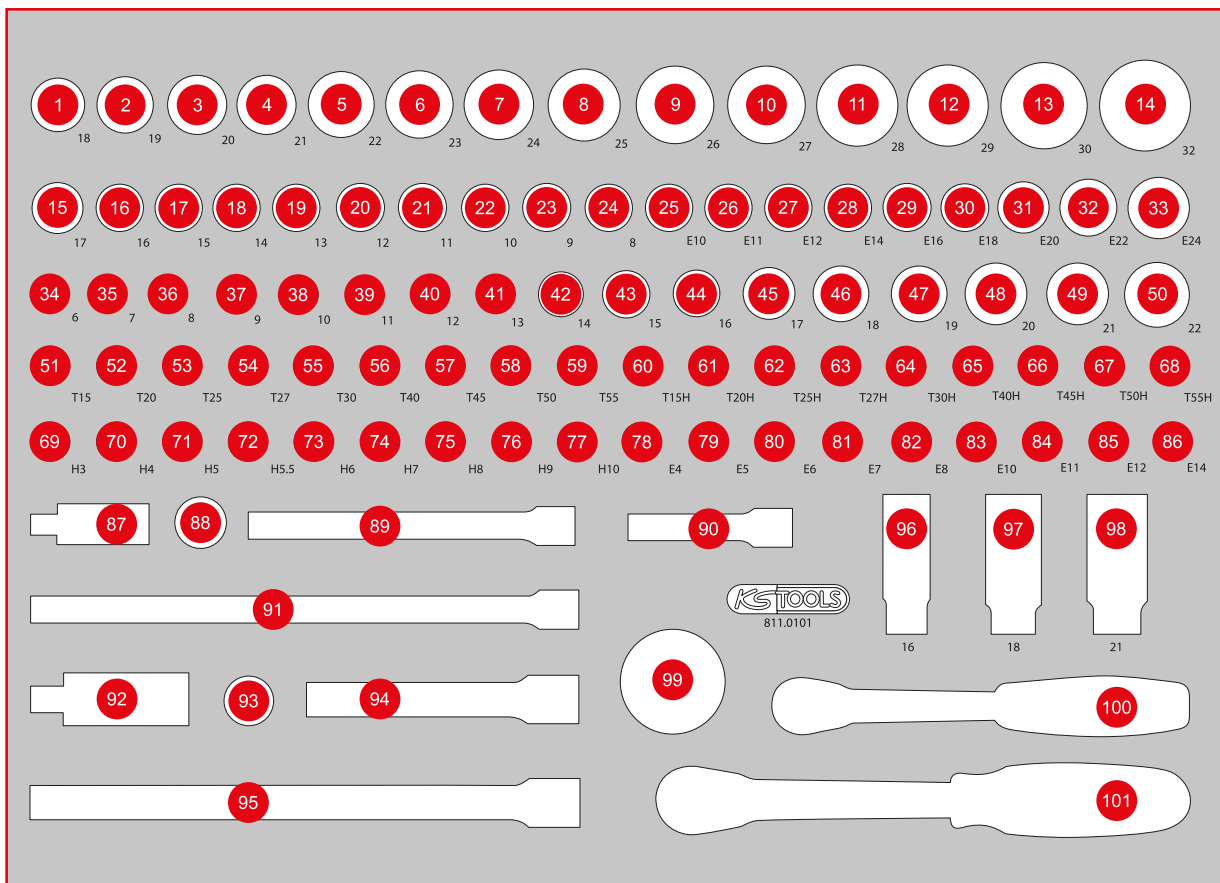

811.0101

**M** 3/8" + 1/2" Steckschlüssel-Satz

568 x 398

Pos.	Code	Bezeichnung	Teilligkeit	Pos.	Code	Bezeichnung	Teilligkeit	Pos.	Code	Bezeichnung	Teilligkeit
1	917.1218	1/2" Sechskant-Stecknuss, 18 mm	1	20	917.1212	1/2" Sechskant-Stecknuss, 12 mm	1	39	917.3811	3/8" Sechskant-Stecknuss, 11 mm	1
2	917.1219	1/2" Sechskant-Stecknuss, 19 mm	1	21	917.1211	1/2" Sechskant-Stecknuss, 11 mm	1	40	917.3812	3/8" Sechskant-Stecknuss, 12 mm	1
3	917.1220	1/2" Sechskant-Stecknuss, 20 mm	1	22	917.1210	1/2" Sechskant-Stecknuss, 10 mm	1	41	917.3813	3/8" Sechskant-Stecknuss, 13 mm	1
4	917.1221	1/2" Sechskant-Stecknuss, 21 mm	1	23	917.1341	1/2" Sechskant-Stecknuss, 9 mm	1	42	917.3814	3/8" Sechskant-Stecknuss, 14 mm	1
5	917.1222	1/2" Sechskant-Stecknuss, 22 mm	1	24	917.1340	1/2" Sechskant-Stecknuss, 8 mm	1	43	917.3815	3/8" Sechskant-Stecknuss, 15 mm	1
6	917.1223	1/2" Sechskant-Stecknuss, 23 mm	1	25	911.4333	1/2" Torx-E-Stecknuss, E10	1	44	917.3816	3/8" Sechskant-Stecknuss, 16 mm	1
7	917.1224	1/2" Sechskant-Stecknuss, 24 mm	1	26	911.4334	1/2" Torx-E-Stecknuss, E11	1	45	917.3817	3/8" Sechskant-Stecknuss, 17 mm	1
8	917.1342	1/2" Sechskant-Stecknuss, 25 mm	1	27	911.4335	1/2" Torx-E-Stecknuss, E12	1	46	917.3818	3/8" Sechskant-Stecknuss, 18 mm	1
9	917.1343	1/2" Sechskant-Stecknuss, 26 mm	1	28	911.4336	1/2" Torx-E-Stecknuss, E14	1	47	917.3819	3/8" Sechskant-Stecknuss, 19 mm	1
10	917.1227	1/2" Sechskant-Stecknuss, 27 mm	1	29	911.4322	1/2" Torx-E-Stecknuss, E16	1	48	917.3820	3/8" Sechskant-Stecknuss, 20 mm	1
11	917.1344	1/2" Sechskant-Stecknuss, 28 mm	1	30	911.4323	1/2" Torx-E-Stecknuss, E18	1	49	917.3821	3/8" Sechskant-Stecknuss, 21 mm	1
12	917.1345	1/2" Sechskant-Stecknuss, 29 mm	1	31	911.4324	1/2" Torx-E-Stecknuss, E20	1	50	917.3822	3/8" Sechskant-Stecknuss, 22 mm	1
13	917.1230	1/2" Sechskant-Stecknuss, 30 mm	1	32	911.4325	1/2" Torx-E-Stecknuss, E22	1	51	911.3869	3/8" Bit-Stecknuss Torx, T15	1
14	917.1232	1/2" Sechskant-Stecknuss, 32 mm	1	33	911.4326	1/2" Torx-E-Stecknuss, E24	1	52	911.3870	3/8" Bit-Stecknuss Torx, T20	1
15	917.1217	1/2" Sechskant-Stecknuss, 17 mm	1	34	917.3806	3/8" Sechskant-Stecknuss, 6 mm	1	53	911.3871	3/8" Bit-Stecknuss Torx, T25	1
16	917.1216	1/2" Sechskant-Stecknuss, 16 mm	1	35	917.3807	3/8" Sechskant-Stecknuss, 7 mm	1	54	911.3872	3/8" Bit-Stecknuss Torx, T27	1
17	917.1215	1/2" Sechskant-Stecknuss, 15 mm	1	36	917.3808	3/8" Sechskant-Stecknuss, 8 mm	1	55	911.3873	3/8" Bit-Stecknuss Torx, T30	1
18	917.1214	1/2" Sechskant-Stecknuss, 14 mm	1	37	917.3809	3/8" Sechskant-Stecknuss, 9 mm	1	56	911.3874	3/8" Bit-Stecknuss Torx, T40	1
19	917.1213	1/2" Sechskant-Stecknuss, 13 mm	1	38	917.3810	3/8" Sechskant-Stecknuss, 10 mm	1	57	911.3885	3/8" Bit-Stecknuss Torx, T45	1