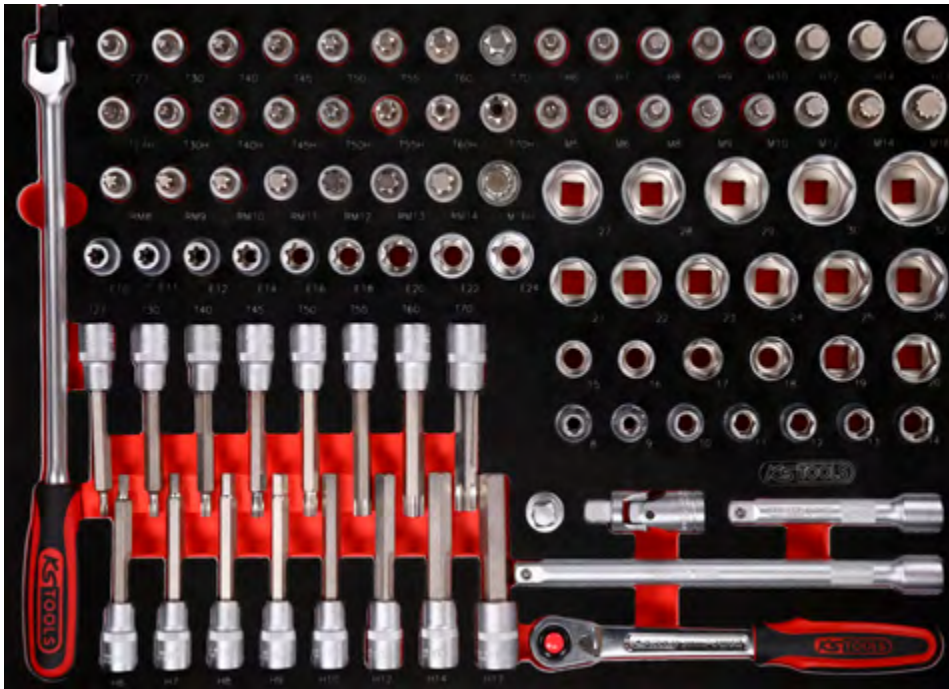

M 1/2" Steckschlüssel-Satz

Pos.	Code	Bezeichnung	Teilligkeit	Pos.	Code	Bezeichnung	Teilligkeit	Pos.	Code	Bezeichnung	Teilligkeit
1	917.1455	1/2" Gelenk-Steckgriff	1	19	911.1374	1/2" Bit-Stecknuss Torx mit Stirnlochbohrung, TB30	1	33	911.1346	1/2" Bit-Stecknuss XZN, M16, 55 mm	1
2	911.1363	1/2" Bit-Stecknuss Torx, T27	1	20	911.1375	1/2" Bit-Stecknuss Torx mit Stirnlochbohrung, TB40	1	34	911.4514	Bit-Stecknuss für RIBE®-Schrauben, M8, Länge 55 mm	1
3	911.1364	1/2" Bit-Stecknuss Torx, T30	1	21	911.1376	1/2" Bit-Stecknuss Torx mit Stirnlochbohrung, TB45	1	35	911.4515	Bit-Stecknuss für RIBE®-Schrauben, M9, Länge 55 mm	1
4	911.1365	1/2" Bit-Stecknuss Torx, T40	1	22	911.1377	1/2" Bit-Stecknuss Torx mit Stirnlochbohrung, TB50	1	36	911.4516	Bit-Stecknuss für RIBE®-Schrauben, M10, Länge 55 mm	1
5	911.1366	1/2" Bit-Stecknuss Torx, T45	1	23	911.1378	1/2" Bit-Stecknuss Torx mit Stirnlochbohrung, TB55	1	37	911.4551	Bit-Stecknuss für RIBE®-Schrauben, M10.1, Länge 55 mm	1
6	911.1367	1/2" Bit-Stecknuss Torx, T50	1	24	911.1379	1/2" Bit-Stecknuss Torx mit Stirnlochbohrung, TB60	1	38	911.4517	Bit-Stecknuss für RIBE®-Schrauben, M12, Länge 55 mm	1
7	911.1368	1/2" Bit-Stecknuss Torx, T55	1	25	911.1380	1/2" Bit-Stecknuss Torx mit Stirnlochbohrung, TB70	1	39	911.4518	Bit-Stecknuss für RIBE®-Schrauben, M13, Länge 55 mm	1
8	911.1369	1/2" Bit-Stecknuss Torx, T60	1	26	911.1340	1/2" Bit-Stecknuss XZN, M5, 55 mm	1	40	911.4519	Bit-Stecknuss für RIBE®-Schrauben, M14, Länge 55 mm	1
9	911.1370	1/2" Bit-Stecknuss Torx, T70	1	27	911.1341	1/2" Bit-Stecknuss XZN, M6, 55 mm	1	41	911.1348	1/2" Bit-Stecknuss XZN mit Stirnlochbohrung, M16, 55 mm	1
10	911.1306	1/2" Bit-Stecknuss Innensechskant, kurz, 6 mm	1	28	911.1342	1/2" Bit-Stecknuss XZN, M8, 55 mm	1	42	917.1227	1/2" Sechskant-Stecknuss, 27 mm	1
11	911.1307	1/2" Bit-Stecknuss Innensechskant, kurz, 7 mm	1	29	911.1313	1/2" Bit-Stecknuss XZN, M9, 55 mm	1	43	917.1344	1/2" Sechskant-Stecknuss, 28 mm	1
12	911.1308	1/2" Bit-Stecknuss Innensechskant, kurz, 8 mm	1	30	911.1343	1/2" Bit-Stecknuss XZN, M10, 55 mm	1	44	917.1345	1/2" Sechskant-Stecknuss, 29 mm	1
13	911.1309	1/2" Bit-Stecknuss Innensechskant, kurz, 9 mm	1	31	911.1344	1/2" Bit-Stecknuss XZN, M12, 55 mm	1	45	917.1230	1/2" Sechskant-Stecknuss, 30 mm	1
14	911.1310	1/2" Bit-Stecknuss Innensechskant, kurz, 10 mm	1	32	911.1345	1/2" Bit-Stecknuss XZN, M14, 55 mm	1				
15	911.1312	1/2" Bit-Stecknuss Innensechskant, kurz, 12 mm	1								
16	911.1314	1/2" Bit-Stecknuss Innensechskant, kurz, 14 mm	1								
17	911.1317	1/2" Bit-Stecknuss Innensechskant, kurz, 17 mm	1								
18	911.1373	1/2" Bit-Stecknuss Torx mit Stirnlochbohrung, TB27	1								