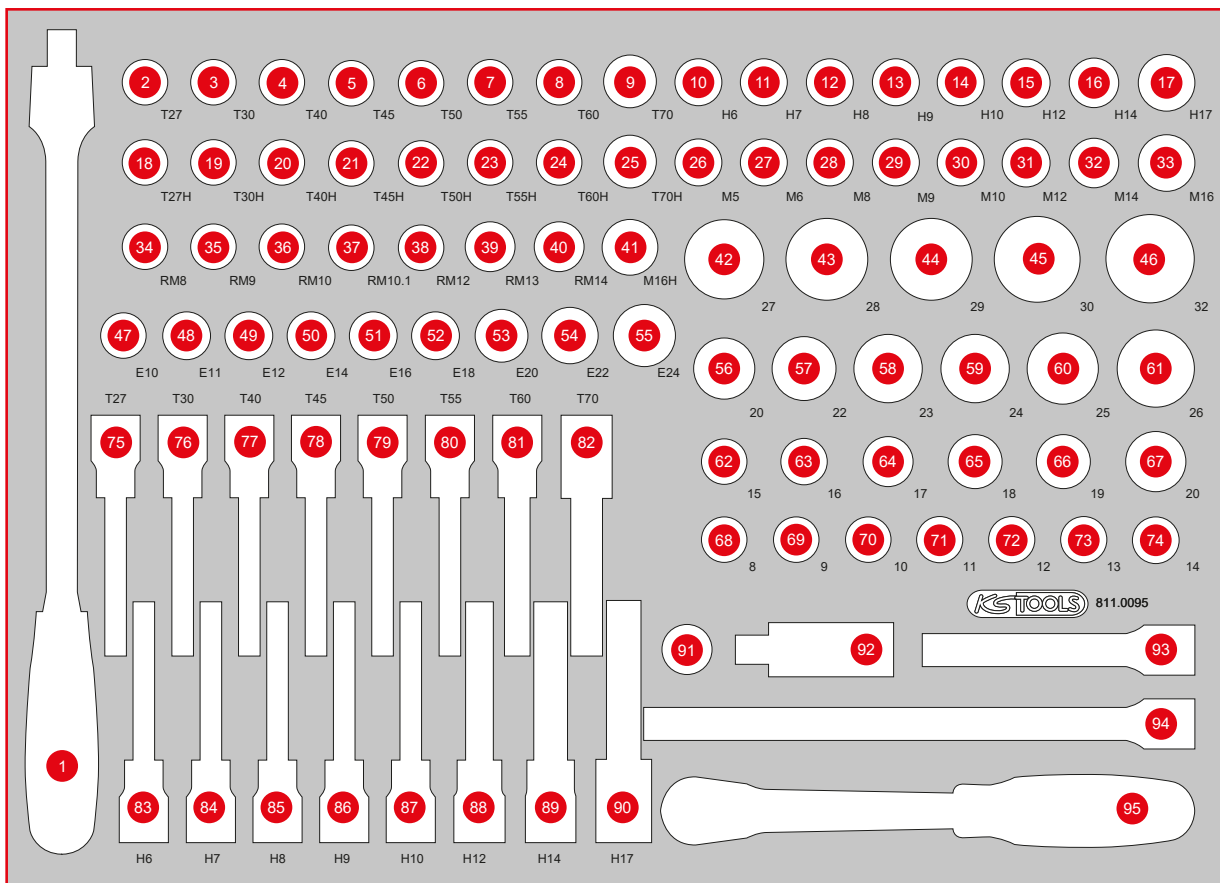

M 1/2" Steckschlüssel-Satz

Pos.	Code	Bezeichnung	Teilligkeit	Pos.	Code	Bezeichnung	Teilligkeit	Pos.	Code	Bezeichnung	Teilligkeit
1	917.1455	1/2" Gelenk-Steckgriff	1	19	911.1374	1/2" Bit-Stecknuss Torx mit Stirnlochbohrung, TB30	1	33	911.1346	1/2" Bit-Stecknuss XZN, M16, 55 mm	1
2	911.1363	1/2" Bit-Stecknuss Torx, T27	1	20	911.1375	1/2" Bit-Stecknuss Torx mit Stirnlochbohrung, TB40	1	34	911.4514	Bit-Stecknuss für RIBE®-Schrauben, M8, Länge 55 mm	1
3	911.1364	1/2" Bit-Stecknuss Torx, T30	1	21	911.1376	1/2" Bit-Stecknuss Torx mit Stirnlochbohrung, TB45	1	35	911.4515	Bit-Stecknuss für RIBE®-Schrauben, M9, Länge 55 mm	1
4	911.1365	1/2" Bit-Stecknuss Torx, T40	1	22	911.1377	1/2" Bit-Stecknuss Torx mit Stirnlochbohrung, TB50	1	36	911.4516	Bit-Stecknuss für RIBE®-Schrauben, M10, Länge 55 mm	1
5	911.1366	1/2" Bit-Stecknuss Torx, T45	1	23	911.1378	1/2" Bit-Stecknuss Torx mit Stirnlochbohrung, TB55	1	37	911.4551	Bit-Stecknuss für RIBE®-Schrauben, M10.1, Länge 55 mm	1
6	911.1367	1/2" Bit-Stecknuss Torx, T50	1	24	911.1379	1/2" Bit-Stecknuss Torx mit Stirnlochbohrung, TB60	1	38	911.4517	Bit-Stecknuss für RIBE®-Schrauben, M12, Länge 55 mm	1
7	911.1368	1/2" Bit-Stecknuss Torx, T55	1	25	911.1380	1/2" Bit-Stecknuss Torx mit Stirnlochbohrung, TB70	1	39	911.4518	Bit-Stecknuss für RIBE®-Schrauben, M13, Länge 55 mm	1
8	911.1369	1/2" Bit-Stecknuss Torx, T60	1	26	911.1340	1/2" Bit-Stecknuss XZN, M5, 55 mm	1	40	911.4519	Bit-Stecknuss für RIBE®-Schrauben, M14, Länge 55 mm	1
9	911.1370	1/2" Bit-Stecknuss Torx, T70	1	27	911.1341	1/2" Bit-Stecknuss XZN, M6, 55 mm	1	41	911.1348	1/2" Bit-Stecknuss XZN mit Stirnlochbohrung, M16, 55 mm	1
10	911.1306	1/2" Bit-Stecknuss Innensechskant, kurz, 6 mm	1	28	911.1342	1/2" Bit-Stecknuss XZN, M8, 55 mm	1	42	917.1227	1/2" Sechskant-Stecknuss, 27 mm	1
11	911.1307	1/2" Bit-Stecknuss Innensechskant, kurz, 7 mm	1	29	911.1313	1/2" Bit-Stecknuss XZN, M9, 55 mm	1	43	917.1344	1/2" Sechskant-Stecknuss, 28 mm	1
12	911.1308	1/2" Bit-Stecknuss Innensechskant, kurz, 8 mm	1	30	911.1343	1/2" Bit-Stecknuss XZN, M10, 55 mm	1	44	917.1345	1/2" Sechskant-Stecknuss, 29 mm	1
13	911.1309	1/2" Bit-Stecknuss Innensechskant, kurz, 9 mm	1	31	911.1344	1/2" Bit-Stecknuss XZN, M12, 55 mm	1	45	917.1230	1/2" Sechskant-Stecknuss, 30 mm	1
14	911.1310	1/2" Bit-Stecknuss Innensechskant, kurz, 10 mm	1	32	911.1345	1/2" Bit-Stecknuss XZN, M14, 55 mm	1				
15	911.1312	1/2" Bit-Stecknuss Innensechskant, kurz, 12 mm	1								
16	911.1314	1/2" Bit-Stecknuss Innensechskant, kurz, 14 mm	1								
17	911.1317	1/2" Bit-Stecknuss Innensechskant, kurz, 17 mm	1								
18	911.1373	1/2" Bit-Stecknuss Torx mit Stirnlochbohrung, TB27	1								