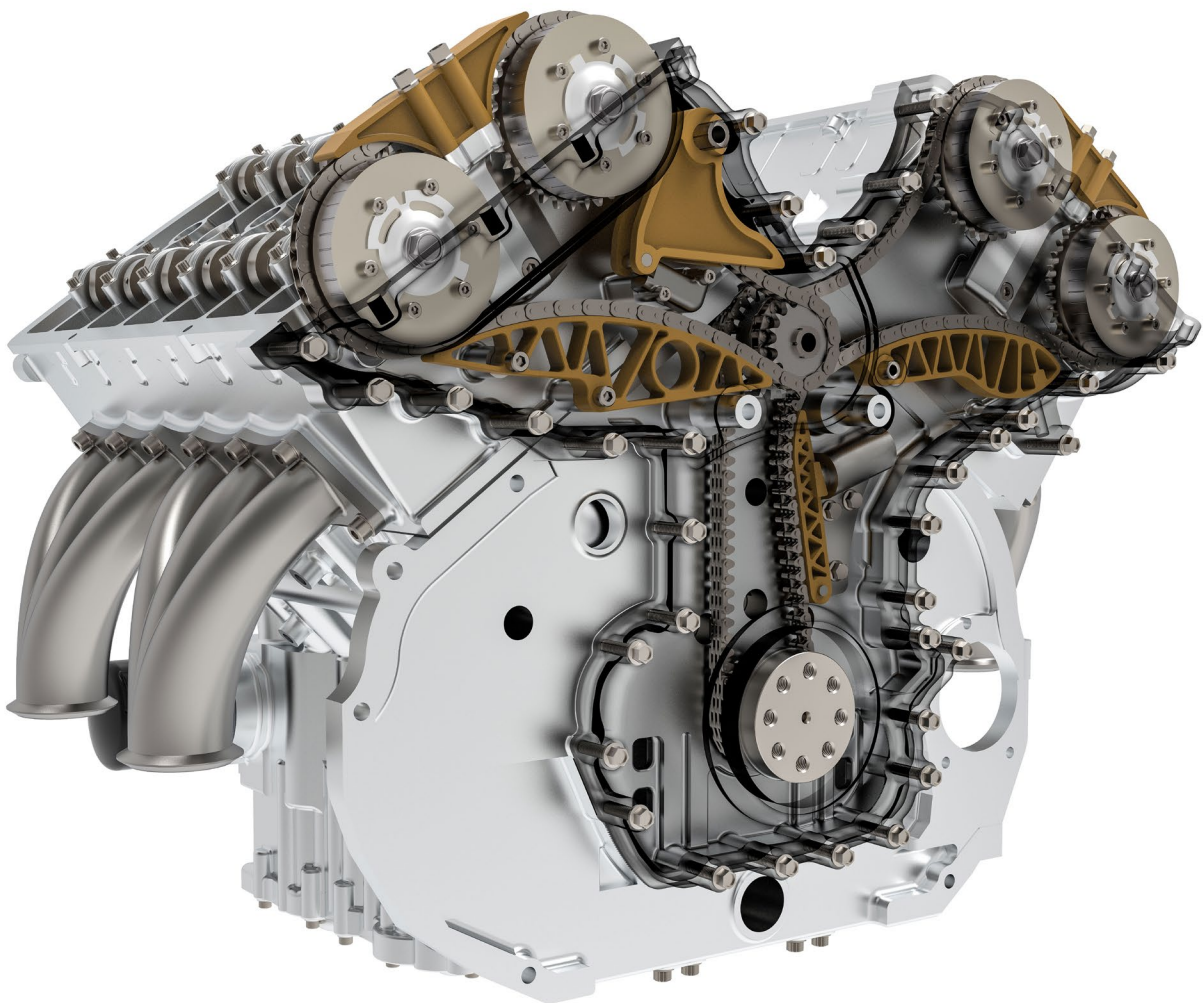

KOLBENSCHMIDT

STUERKETTENSÄTZE – PRÄZISION UND STABILITÄT, FÜR SICHERHEIT UND LEISTUNG

TAKING RESPONSIBILITY IN A CHANGING WORLD

RHEINMETALL

STUERKETTENSÄTZE

PRÄZISION UND STABILITÄT, FÜR SICHERHEIT UND LEISTUNG

Bei rund einem Drittel aller Pkw-Motoren werden die Nockenwellen durch Steuerketten angetrieben. Fehlfunktionen am Steuertrieb des Motors führen meist zu kostspieligen Reparaturen, deshalb lohnt es sich auch hier, auf Qualität zu setzen.

PRODUKTPROGRAMM

Steuerkettensätze bestehend aus:

- Steuerketten
- Spann-, Gleit- und Führungsschienen
- Kettenrädern
(Kurbel- und Nockenwellenräder)
- Kettenspanner
- Nockenwellenverstellern
- Dichtungen

Spann-, Gleit- und Führungsschienen

Aus Aluminium und Kunststoff gefertigt. Sie spannen und führen die Ketten. Meist sind sie mit speziellen Gleitflächen versehen, um Geräusche und Reibung zu reduzieren.