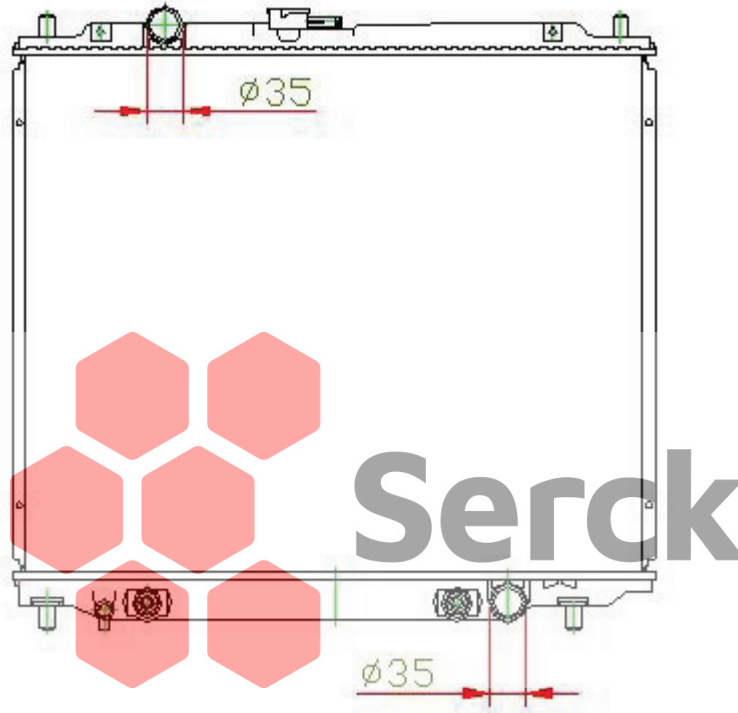

54142

APPLICATION : PAJERO MONTERO 4M4D

CORE SIZE : 500*598*32

TRANSMISSION : AT

YEAR :

OEM : MB 890957

NISSENS NO. :

DPI NO. :