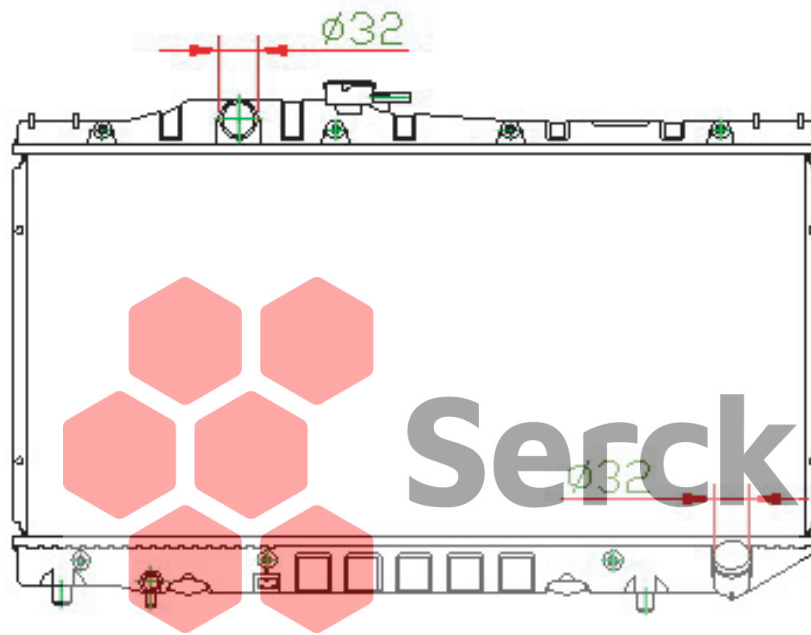

**81100**

**APPLICATION : CORONA ST 170**

**CORE SIZE : 327\*668\*16**

**TRANSMISSION : MT**

**YEAR : 88-91**

**OEM : 16400-74060**

**NISSENS NO. :**

**DPI NO. :**