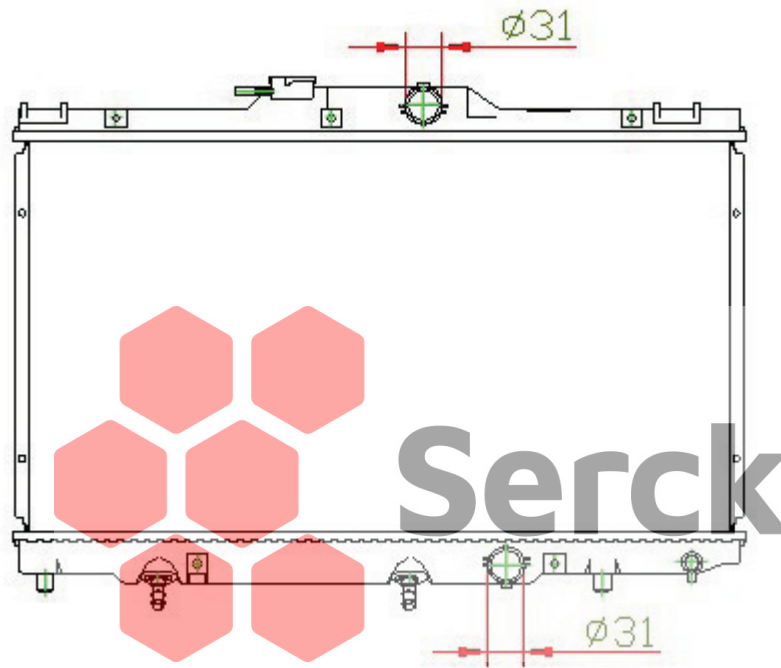

81165

APPLICATION : COROLLA AE 115

CORE SIZE : 350\*628\*26

TRANSMISSION : AT

YEAR : 98-02

OEM : 16400-OD040

NISSENS NO. : 64628A

DPI NO. : 2198