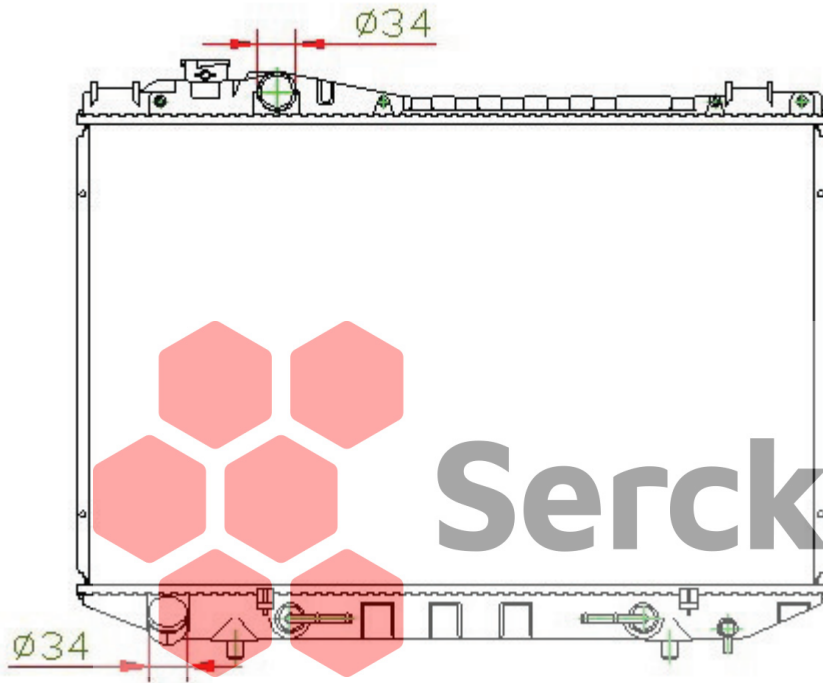

81193

APPLICATION : CROWN LS 130

CORE SIZE : 425*668*26

TRANSMISSION : AT

YEAR :

OEM :

NISSENS NO. :

DPI NO. :