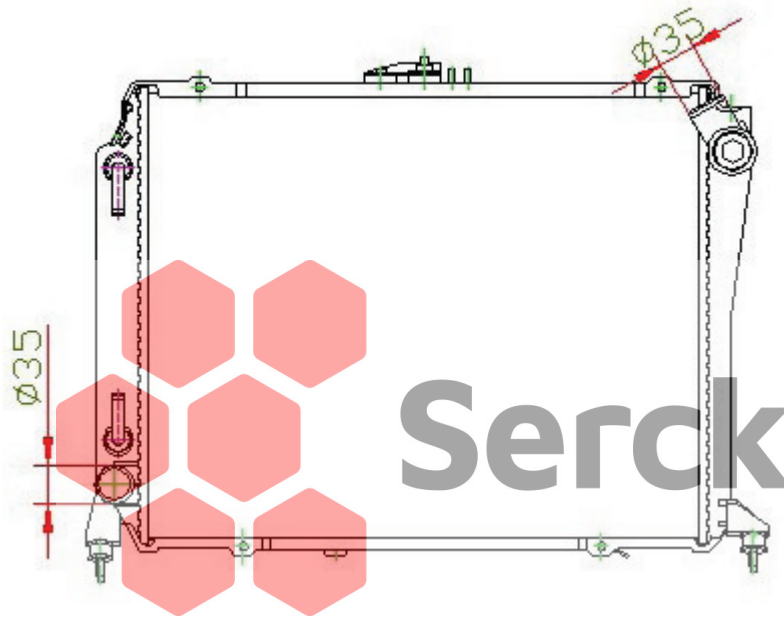

81207

**APPLICATION : HIACE (DIESEL)**

**CORE SIZE : 505\*398\*36**

**TRANSMISSION : AT**

**YEAR :**

**OEM : 16400-5B750**

**NISSENS NO. :**

**DPI NO. :**