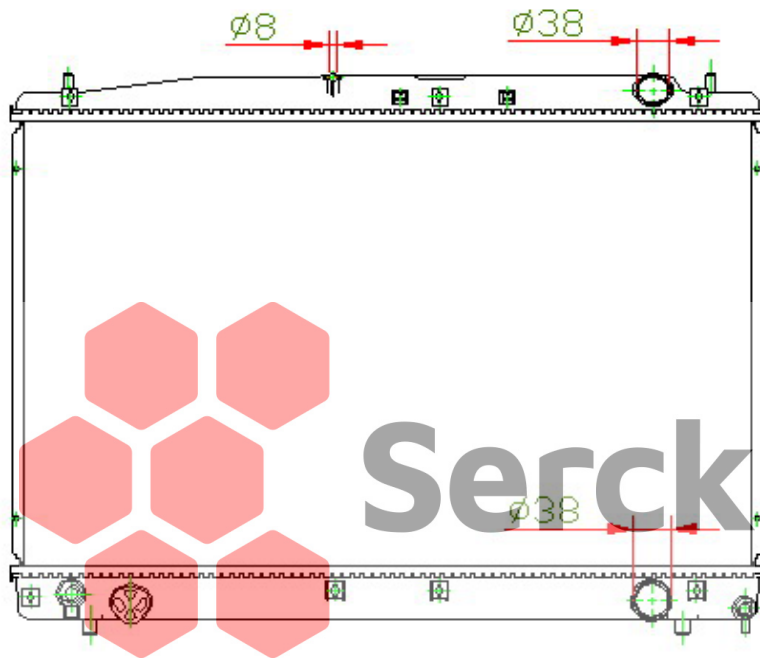

81396

APPLICATION : PREVIA
CORE SIZE : 450*738*16
TRANSMISSION : MT
YEAR :
OEM : 16400-27050

NISSENS NO. :
DPI NO. :