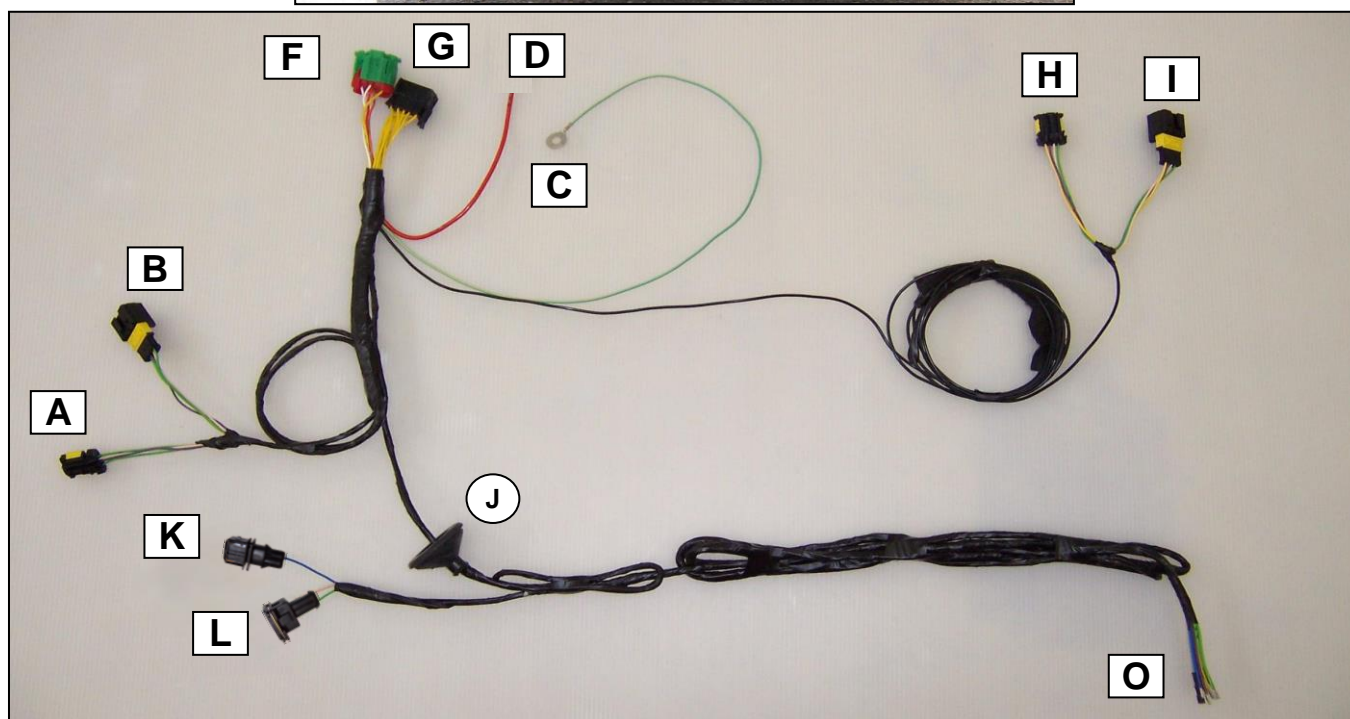

Notice de pose du faisceau électrique pour
crochet d'attelage avec prise 7 voies type 12N

Version : 5 DOORS

Année : 04/2009 →

Réf : 176646

GRAND SCENIC 3 7P

0 H 45

Einbauanleitung elektrosatz Anhängervorrichtung mit 12N Steckdose
Fitting instructions electric wiringkit towbar with 12N socket
Montage-handleiding elektrokabelset voor trekhaak met 12N contactos

5

6

7

8

	1/L	2/54g	3/31	4/R	5/58R	6/54	7/58L	(C)	(D)
	21+5 W	21W		21+5 W	40 W	63 W	40 W		
(F)	Jaune	Bleu	Vert/jaune	Vert	Marron	Rouge	Noir	Gris	Beige
(D)	Gelb	Blau	Grün/gelb	Grün	Braun	Rot	Schwarz	Grau	Beige
(GB)	Yellow	Blue	Green/yellow	Green	Brown	Red	Black	Grey	Beige
(NL)	Geel	Blauw	Groen/geel	Groen	Bruin	Rood	Zwart	Grijs	Beige
(P)	Amarelo	Azul	Verde/amarelo	Verde	Castanho	Vermelho	Preto	Cinzeno	Beige
(I)	Giallo	Blu	Verde/giallo	Verde	Marrone	Rosso	Nero	Grigio	Beige
(E)	Amarillo	Azul	Verde/amarillo	Verde	Marron	Rojo	Negro	Gris	Beige