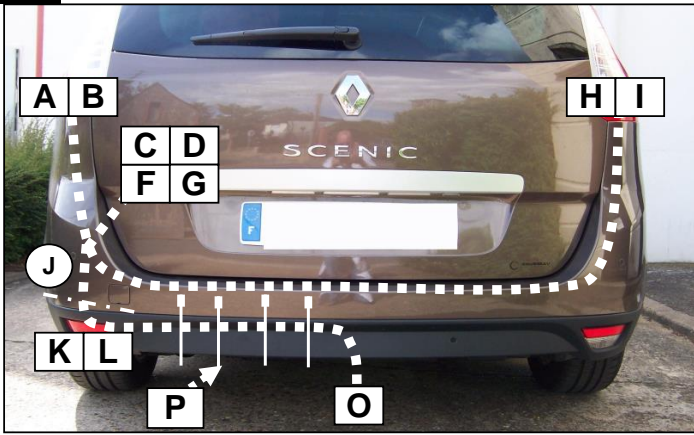

23

24

25

Contrôler les fonctions
Funktionen kontrollieren
Check functions
Controler functies

26

27

rear parking sensor
einparkhilfe hinten aktivieren
parkeerhulp achter
auxílio estacionamento traseiro
aiuto parcheggio posteriore
ayuda al aparcamiento trasero

Lors du branchement de la remorque ,désactiver le système "RADAR DE REcul" au tableau de bord
When you connect the trailer, do remove the function "PARK ASSIST" on the dashboard