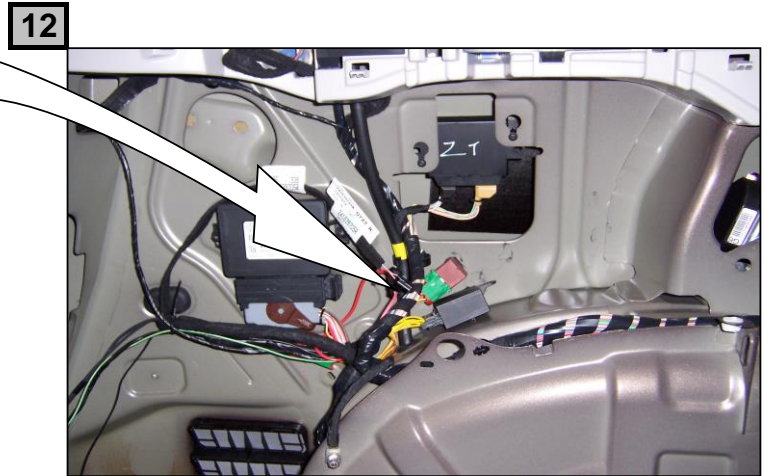

1/L	2/54g	3/31	4/R	5/58R	6/54	7/58L	(C)	(D)
	21+5 W	21W		21+5 W	40 W	63 W	40 W		
(F)	Jaune	Bleu	Vert/jaune	Vert	Marron	Rouge	Noir	Gris	Beige
(D)	Gelb	Blau	Grün/gelb	Grün	Braun	Rot	Schwarz	Grau	Beige
(GB)	Yellow	Blue	Green/yellow	Green	Brown	Red	Black	Grey	Beige
(NL)	Geel	Blauw	Groen/geel	Groen	Bruin	Rood	Zwart	Grijs	Beige
(P)	Amarelo	Azul	Verde/amarelo	Verde	Castanho	Vermelho	Preto	Cinzeno	Beige
(I)	Giallo	Blu	Verde/giallo	Verde	Marrone	Rosso	Nero	Grigio	Beige
(E)	Amarillo	Azul	Verde/amarillo	Verde	Marron	Rojo	Negro	Gris	Beige