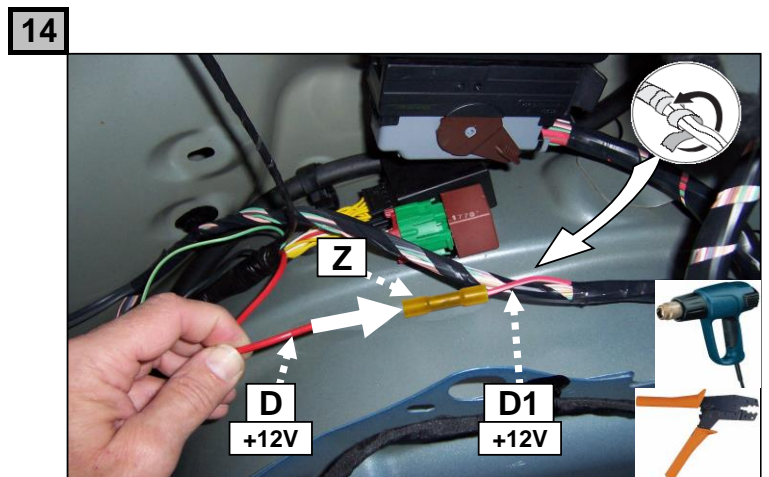

Notice de pose du faisceau électrique pour
crochet d'attelage avec prise 7 voies type 12N

Version : 5 DOORS

Année : 04/2009 →

Réf : 176646

GRAND SCENIC 3 7P

0 H 45

Einbauanleitung elektrosatz Anhängervorrichtung mit 12N Steckdose
Fitting instructions electric wiringkit towbar with 12N socket
Montage-handleiding elektrokabelset voor trekhaak met 12N contactos

5

6

7

8

	1/L	2/54g	3/31	4/R	5/58R	6/54	7/58L	(C)	(D)
	21+5 W	21W		21+5 W	40 W	63 W	40 W		
(F)	Jaune	Bleu	Vert/jaune	Vert	Marron	Rouge	Noir	Gris	Beige
(D)	Gelb	Blau	Grün/gelb	Grün	Braun	Rot	Schwarz	Grau	Beige
(GB)	Yellow	Blue	Green/yellow	Green	Brown	Red	Black	Grey	Beige
(NL)	Geel	Blauw	Groen/geel	Groen	Bruin	Rood	Zwart	Grijs	Beige
(P)	Amarelo	Azul	Verde/amarelo	Verde	Castanho	Vermelho	Preto	Cinzeno	Beige
(I)	Giallo	Blu	Verde/giallo	Verde	Marrone	Rosso	Nero	Grigio	Beige
(E)	Amarillo	Azul	Verde/amarillo	Verde	Marron	Rojo	Negro	Gris	Beige