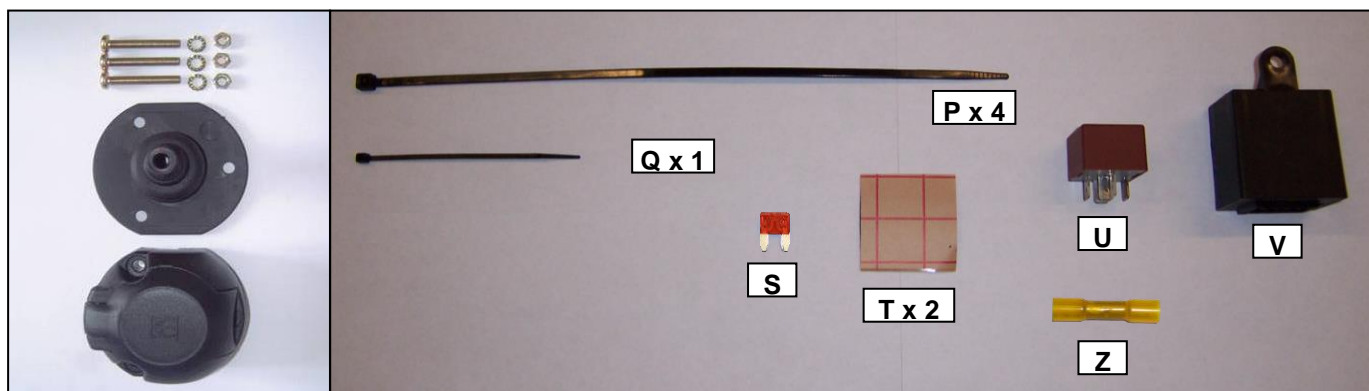

Cette notice ne peut être divulguée ou reproduite, partiellement ou en totalité, sans accord de la société.