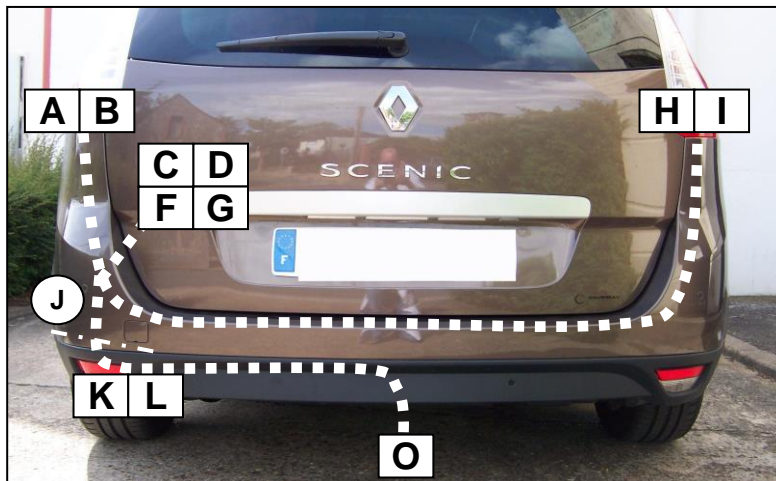

Notice de pose du faisceau électrique pour
crochet d'attelage avec prise 7 voies type 12N

Version : 5 DOORS

Année : 04/2009 →

Réf : 176646

GRAND SCENIC 3 7P

0 H 45

Einbauanleitung elektrosatz Anhängervorrichtung mit 12N Steckdose
Fitting instructions electric wiringkit towbar with 12N socket
Montage-handleiding elektrokabelset voor trekhaak met 12N contactos