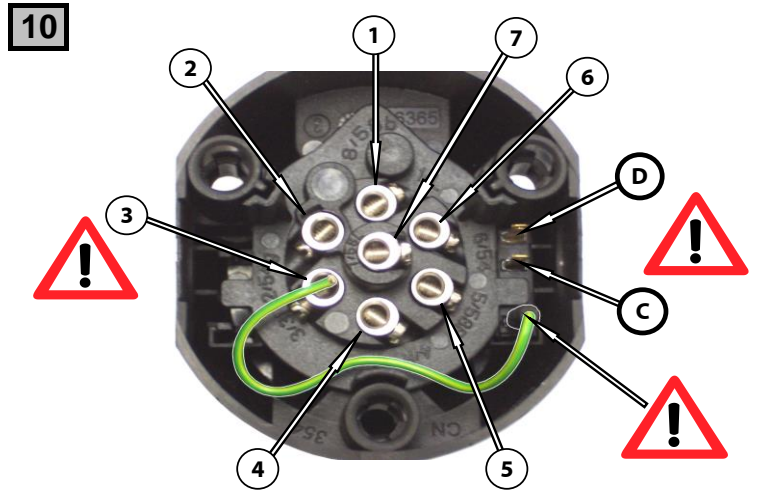

Notice de pose du faisceau électrique pour
crochet d'attelage avec prise 7 voies type 12N

Version : 5 DOORS

Année : 04/2009 →

Réf : 176646

GRAND SCENIC 3 7P

0 H 45

Einbauanleitung elektrosatz Anhängervorrichtung mit 12N Steckdose
Fitting instructions electric wiringkit towbar with 12N socket
Montage-handleiding elektrokabelset voor trekhaak met 12N contactos

5

6

7

8

	1/L	2/54g	3/31	4/R	5/58R	6/54	7/58L	(C)	(D)
	21+5 W	21W		21+5 W	40 W	63 W	40 W		
(F)	Jaune	Bleu	Vert/jaune	Vert	Marron	Rouge	Noir	Gris	Beige
(D)	Gelb	Blau	Grün/gelb	Grün	Braun	Rot	Schwarz	Grau	Beige
(GB)	Yellow	Blue	Green/yellow	Green	Brown	Red	Black	Grey	Beige
(NL)	Geel	Blauw	Groen/geel	Groen	Bruin	Rood	Zwart	Grijs	Beige
(P)	Amarelo	Azul	Verde/amarelo	Verde	Castanho	Vermelho	Preto	Cinzeno	Beige
(I)	Giallo	Blu	Verde/giallo	Verde	Marrone	Rosso	Nero	Grigio	Beige
(E)	Amarillo	Azul	Verde/amarillo	Verde	Marron	Rojo	Negro	Gris	Beige