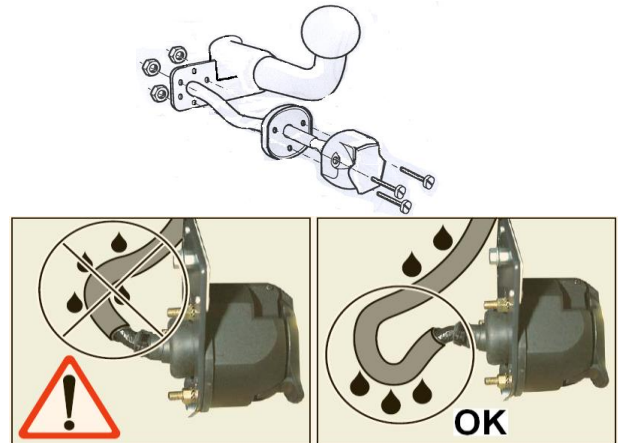

23

24

25

Contrôler les fonctions
Funktionen kontrollieren
Check functions
Controler functies

26

27

rear parking sensor
einparkhilfe hinten aktivieren
parkeerhulp achter
auxílio estacionamento traseiro
aiuto parcheggio posteriore
ayuda al aparcamiento trasero

Lors du branchement de la remorque ,désactiver le système "RADAR DE REcul" au tableau de bord
When you connect the trailer, do remove the function "PARK ASSIST" on the dashboard