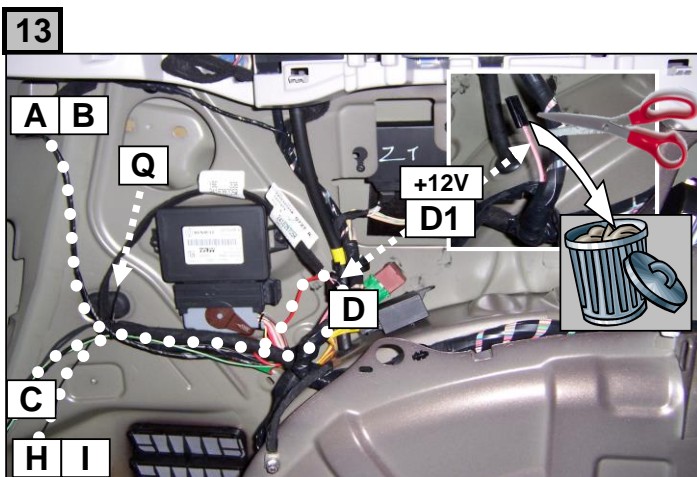

Notice de pose du faisceau électrique pour
crochet d'attelage avec prise 7 voies type 12N

Version : 5 DOORS

Année : 04/2009 →

Réf : 176646

GRAND SCENIC 3 7P

0 H 45

Einbauanleitung elektrosatz Anhängervorrichtung mit 12N Steckdose
Fitting instructions electric wiringkit towbar with 12N socket
Montage-handleiding elektrokabelset voor trekhaak met 12N contactos

5

6

7

8

	1/L	2/54g	3/31	4/R	5/58R	6/54	7/58L	(C)	(D)
	21+5 W	21W		21+5 W	40 W	63 W	40 W		
(F)	Jaune	Bleu	Vert/jaune	Vert	Marron	Rouge	Noir	Gris	Beige
(D)	Gelb	Blau	Grün/gelb	Grün	Braun	Rot	Schwarz	Grau	Beige
(GB)	Yellow	Blue	Green/yellow	Green	Brown	Red	Black	Grey	Beige
(NL)	Geel	Blauw	Groen/geel	Groen	Bruin	Rood	Zwart	Grijs	Beige
(P)	Amarelo	Azul	Verde/amarelo	Verde	Castanho	Vermelho	Preto	Cinzeno	Beige
(I)	Giallo	Blu	Verde/giallo	Verde	Marrone	Rosso	Nero	Grigio	Beige
(E)	Amarillo	Azul	Verde/amarillo	Verde	Marron	Rojo	Negro	Gris	Beige