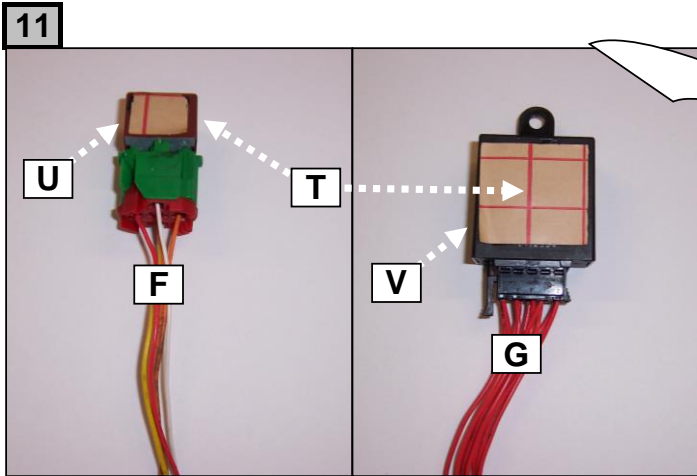

Notice de pose du faisceau électrique pour
crochet d'attelage avec prise 7 voies type 12N

Version : 5 DOORS

Année : 04/2009 →

Réf : 176646

GRAND SCENIC 3 7P

0 H 45

Einbauanleitung elektrosatz Anhängervorrichtung mit 12N Steckdose
Fitting instructions electric wiringkit towbar with 12N socket
Montage-handleiding elektrokabelset voor trekhaak met 12N contactos

5

6

7

8

	1/L	2/54g	3/31	4/R	5/58R	6/54	7/58L	(C)	(D)
	21+5 W	21W		21+5 W	40 W	63 W	40 W		
(F)	Jaune	Bleu	Vert/jaune	Vert	Marron	Rouge	Noir	Gris	Beige
(D)	Gelb	Blau	Grün/gelb	Grün	Braun	Rot	Schwarz	Grau	Beige
(GB)	Yellow	Blue	Green/yellow	Green	Brown	Red	Black	Grey	Beige
(NL)	Geel	Blauw	Groen/geel	Groen	Bruin	Rood	Zwart	Grijs	Beige
(P)	Amarelo	Azul	Verde/amarelo	Verde	Castanho	Vermelho	Preto	Cinzeno	Beige
(I)	Giallo	Blu	Verde/giallo	Verde	Marrone	Rosso	Nero	Grigio	Beige
(E)	Amarillo	Azul	Verde/amarillo	Verde	Marron	Rojo	Negro	Gris	Beige