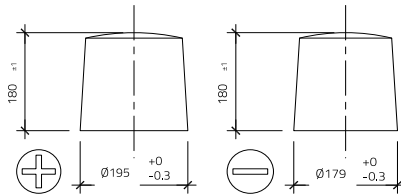

Technisches Datenblatt

TRAKTION POWER

Artnr. 95805TV

Nennspannung 12V

Nennkapazität 80 AH (c5)

Kälteprüfstrom -18°C (EN)

Elektrolyt

Elektrolytdichte 1,28+/- 0,01 Kg/l (25°C)

Abmessungen (LxBxH) 304 x 173 x 220 mm

Schaltung 0

Technologie Geschlossene Blei-Säure-Batterie mit verstärkten Gitterplatten | wartungsarm

Polausführung 1

Bodenleiste B01

Stand 27.01.2022