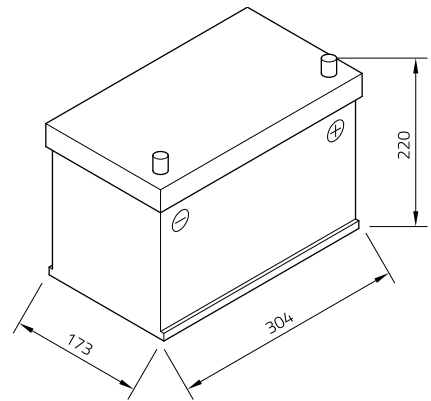

Technisches Datenblatt

TRAKTION POWER

Artnr. 95805TV

Nennspannung 12V

Nennkapazität 80 AH (c5)

Kälteprüfstrom -18°C (EN)

Elektrolyt

Elektrolytdichte 1,28+/- 0,01 Kg/l (25°C)

Abmessungen (LxBxH) 304 x 173 x 220 mm

Schaltung 0

Technologie Geschlossene Blei-Säure-Batterie mit verstärkten Gitterplatten | wartungsarm

Polausführung 1

Bodenleiste B01

Stand 27.01.2022