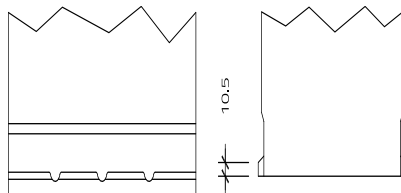

Abmessungen (LxBxH) 304 x 173 x 220 mm

Schaltung 0

Technologie Geschlossene Blei-Säure-Batterie mit verstärkten Gitterplatten | wartungsarm

Polausführung 1

Bodenleiste B01

Stand 27.01.2022