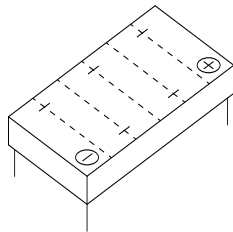

Technisches Datenblatt

TRAKTION POWER

Artnr. 95805TV

Nennspannung 12V

Nennkapazität 80 AH (c5)

Kälteprüfstrom -18°C (EN)

Elektrolyt

Elektrolytdichte 1,28+/- 0,01 Kg/l (25°C)

Abmessungen (LxBxH) 304 x 173 x 220 mm

Schaltung 0

Technologie Geschlossene Blei-Säure-Batterie mit verstärkten Gitterplatten | wartungsarm

Polausführung 1

Bodenleiste B01

Stand 27.01.2022